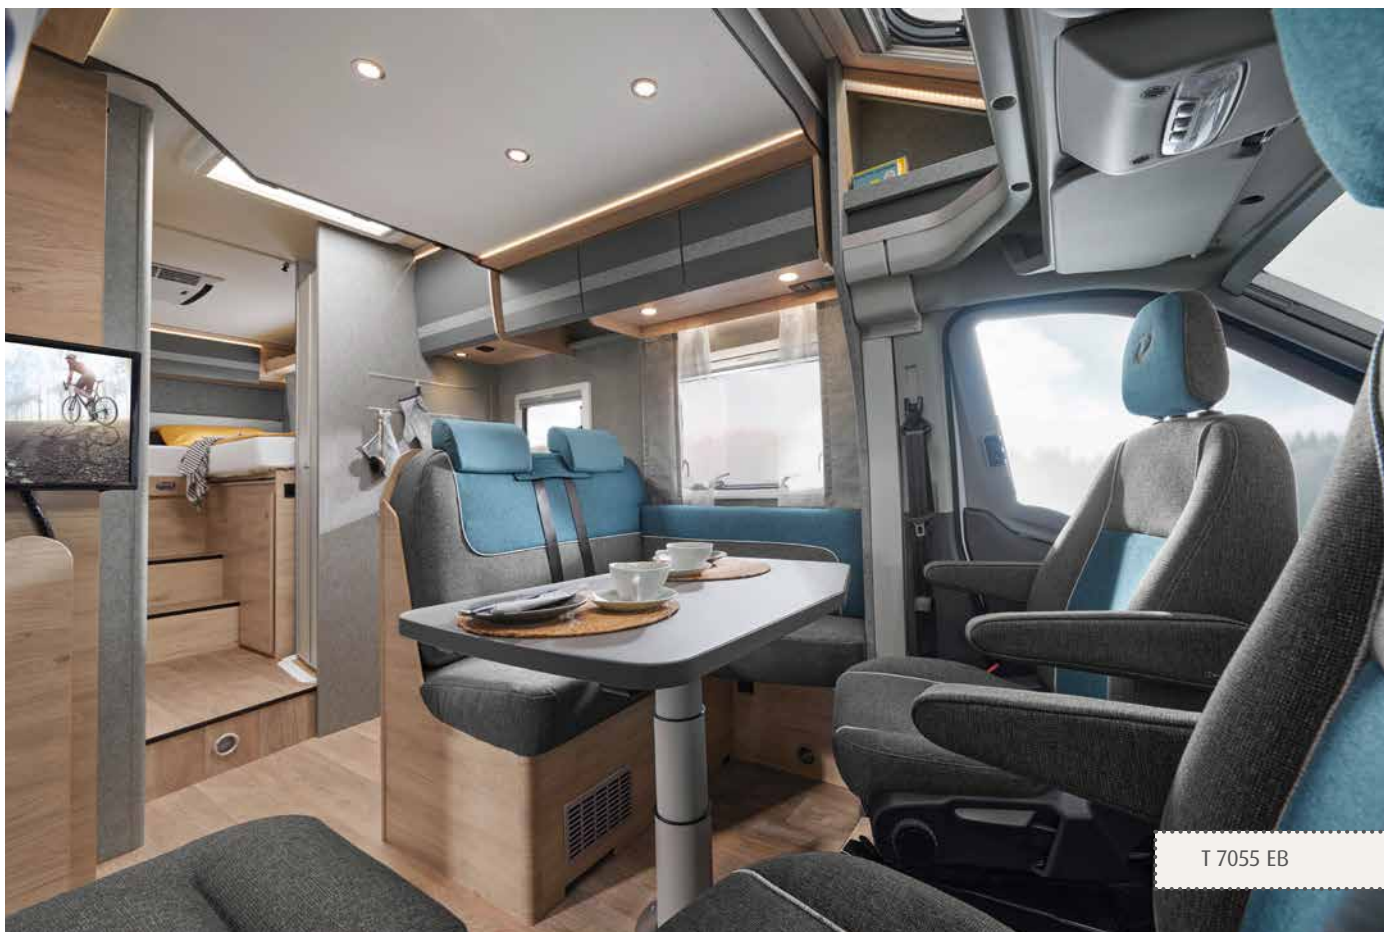

ABITARE

In base ai vostri gusti

T 7055 EB