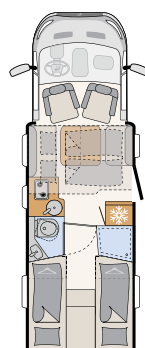

T 7055 EBL

5 posti letto

Il numero di posti letto indica l'equipaggiamento massimo, che non è sempre di serie.