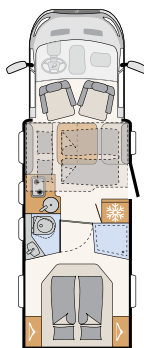

PROFILATO

JUST GO

Dettagli imperdibili del JUST GO

- + Letto basculante disponibile come optional
- + Generosa altezza in piedi all'interno di 213 cm (non sotto il letto basculante)
- + Grande letto nautico da 190 x 150 cm regolabile in altezza
- + Materassi in schiuma fredda a 7 zone, spessi 150 mm, in materiale termoregolante
- + Poltrone guida ergonomiche con poggiatesta integrato, braccioli imbottiti, regolabili in altezza e inclinazione

Just Go

T 6615 EB

4 posti letto

T 6815 EB

5 posti letto

T 6905

5 posti letto

T 7055 DBL