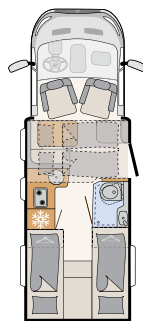

T 6815 EB

5 posti letto