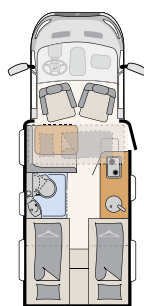

T 6615 EB

4 posti letto