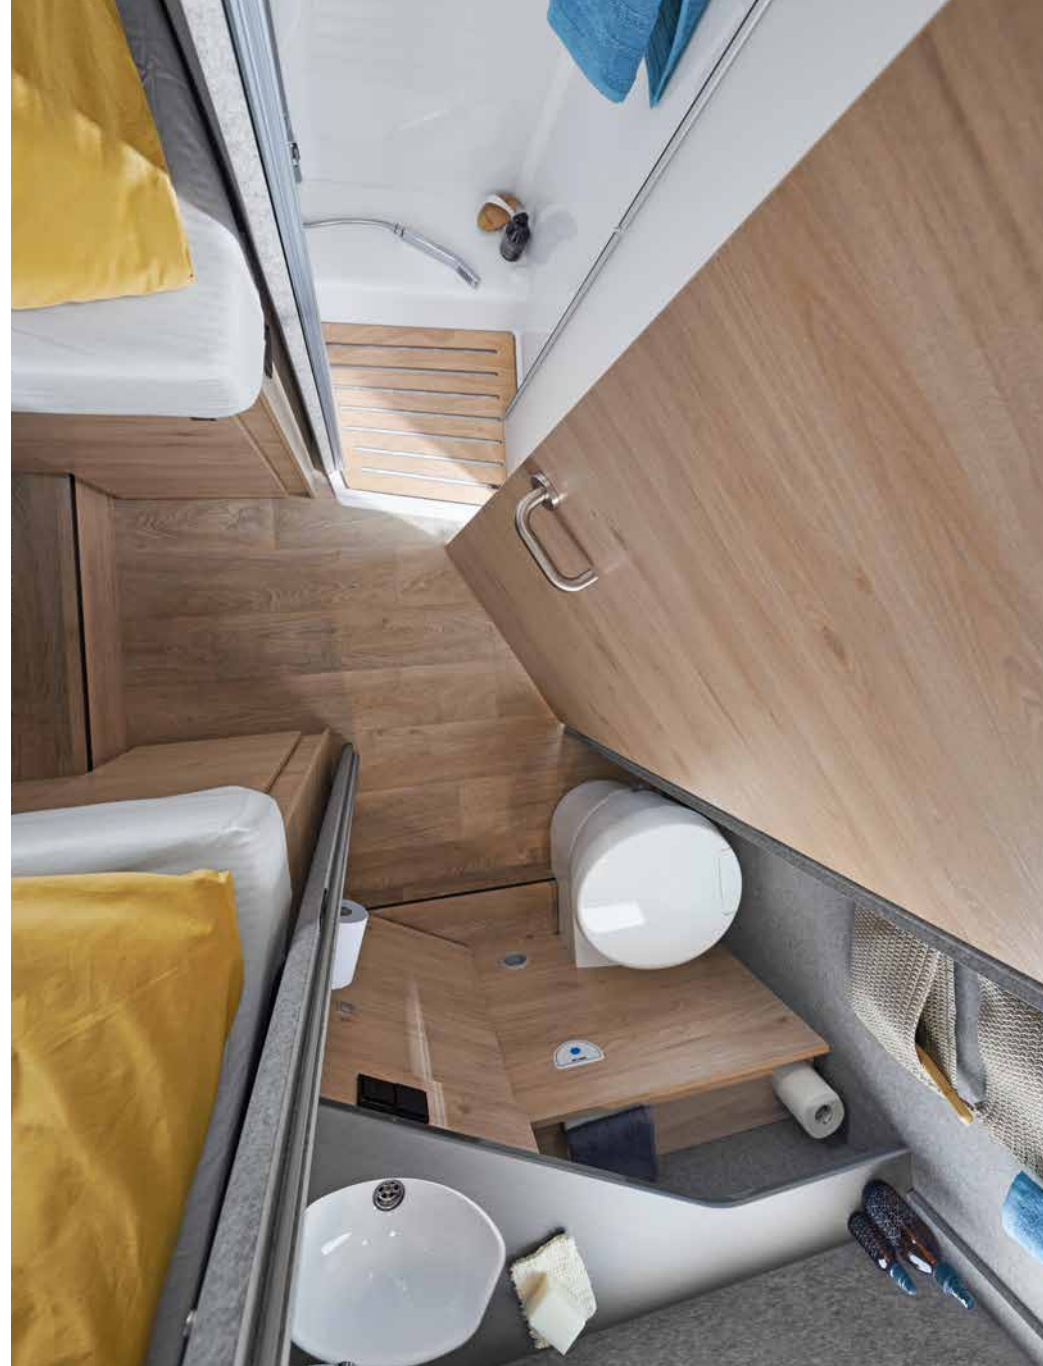

PROFILATO

JUST GO

Dettagli imperdibili del JUST GO

- + Letto basculante disponibile come optional
- + Generosa altezza in piedi all'interno di 213 cm (non sotto il letto basculante)
- + Grande letto nautico da 190 x 150 cm regolabile in altezza
- + Materassi in schiuma fredda a 7 zone, spessi 150 mm, in materiale termoregolante
- + Poltrone guida ergonomiche con poggiatesta integrato, braccioli imbottiti, regolabili in altezza e inclinazione

Letto basculante a 2 posti a comando elettrico sopra la dinette (optional)

BAGNO

... con sfera privata

I materiali e la lavorazione di alta qualità aggiungono anche al bagno un tocco di lusso.

• T 7055 EB